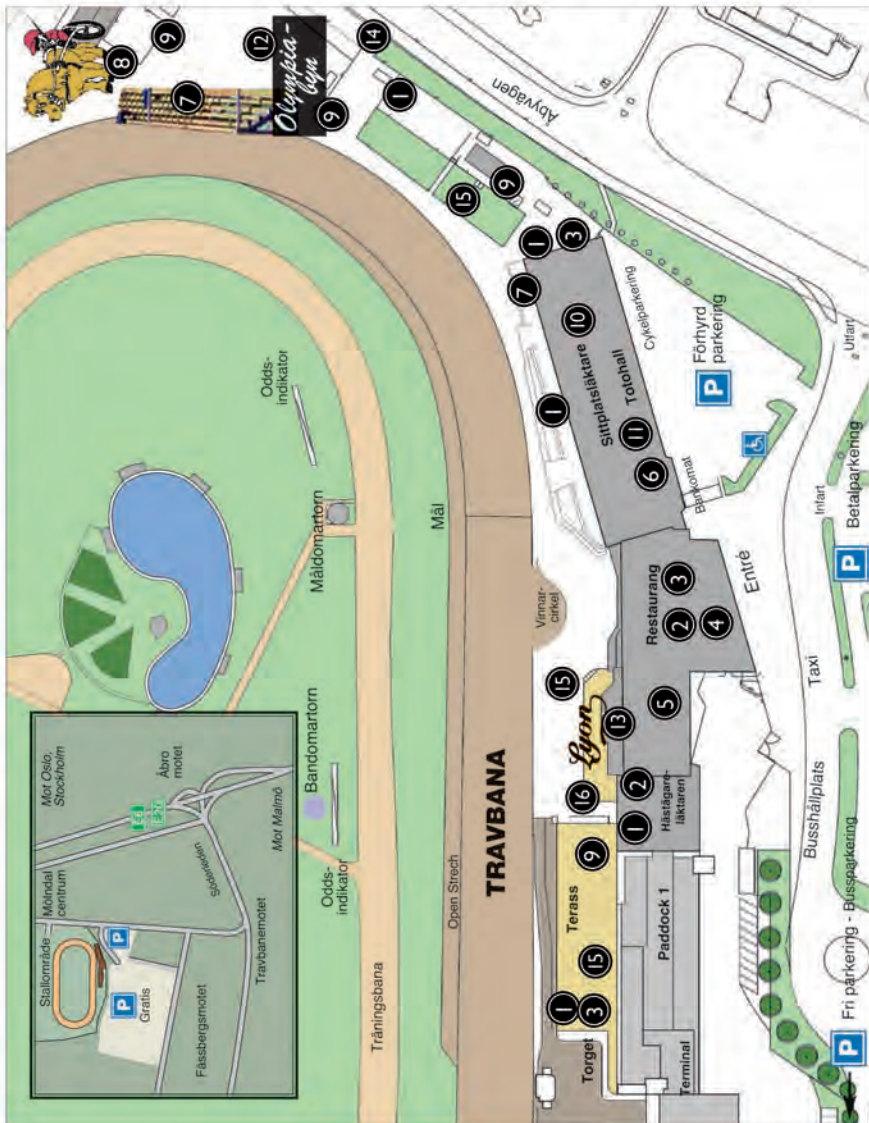

TRAV
RONDEN

Så hittar Du på Åby Travet

- 1 Toaletter
- 2 Handikapp-anpassad toalett
- 3 Skötrum
- 4 Information/ Försäljning
- 5 Kontor/Gästrum/ Aby-Salonger (2 vån)
- 6 Loger
- 7 Uteläktare
- 8 Ponnykörning
- 9 Totokassor
- 10 Café Legolas-läktarplan
- 11 Bistro källarplan
- 12 Olympiabyn/ Idrottsområde
- 13 Lyonterassen/ Grill och pub
- 14 Olympiahästen /entree
- 15 Grill-/ölserving
- 16 Handikapp-anpassad terrass