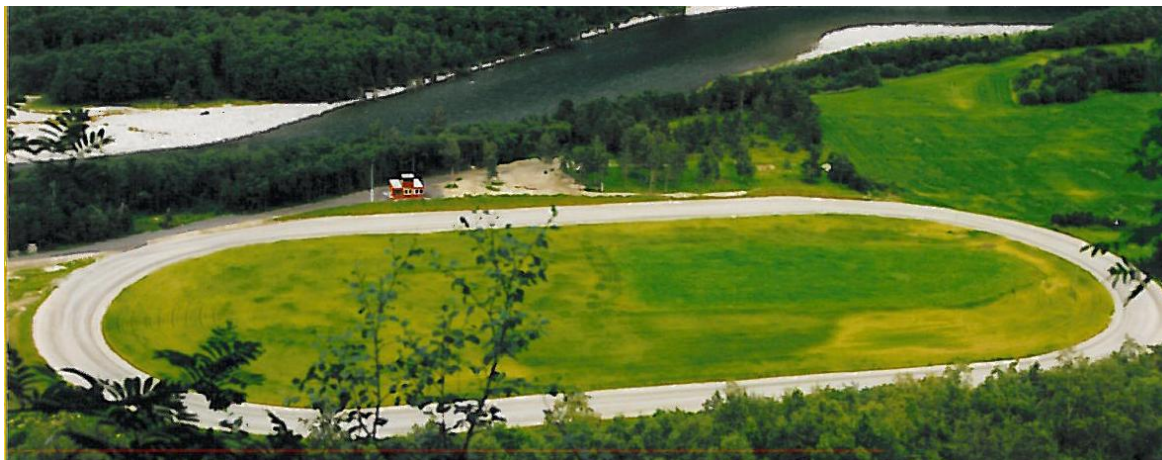

Skaret Travbane – Molde og Omegn Travklubb.

- Bygget 1986.
- 800 meter lang. Mellom 18 og 20 m bred. Doserte svinger med 65 m radius.
- Klubbhus 50 kvm, måltårn 10 kvm, dommertårn 10 kvm.
- Hestering mellom 5 – 10 dekar med nødvendige bindebommer.
- Flerbruksanlegg. Brukes av hundeklubb og rideklubb samt som parkering ved større skirenn ved regionalt skianlegg på naboeiendom.
- Rideklubben har bygd ridehall og stall på naboeiendom.
- Leier 112.7 dekar med avtale frem til og med ????
- Treningsløype på 900 m i Elnesvågen med leieavtale frem til og med 2017.

Rauma Travbane – Rauma Travforening.

- Bygget 1985-86.
- 808 m lang. Mellom 15 og 20 m bred. Doserte svinger med 72 m radius.
- Kombinert måltårn, kiosk og toalettanlegg på 35 kvm i 2 etg. Dommertårn, kiosk. 5 påselingsbokser. Lysanlegg.
- Stall med 11 bokser, selerom, vaskeboks, fórrum og høyloft.
- Klubbhus i tilknytning til stallen på 30 kvm med toalett.
- Kupert treningsløype på ca 2 km.
- Leiet grunn med avtale frem til om med året 2025.

Røhjelløran Travbane – Sunndal og Omegn Travklubb.

- Bygget 1997-98
- 560 m lang. 10 – 15 m bred. Doserte svinger med 50 m svingradius.
- Måltårn 7,5 kvm, dommertårn 7,5 kvm, klubbhus 47 kvm. med kjøkken og sanitæranlegg.
- Påselingstall oppført i 2009-10 med plass til 25 hester. Ca 200 kvm. (ikke med på bildet nedenfor)
- Leiet grunn med avtale frem til og med året 2026.

Sunnmøre Travpark – Sunnmøre Travklubb.

- Bygget 1998-2010.
- 1000 m lang, 20 – 22,5 m bred, 10% doserte svinger med radius 82 m.
- Klubbhus 149 kvm med kjøkken og toalettanlegg.
- Kombinert måltårn, kiosk og kafe. Ca 100 kvm i 1,5 etg.
- Leiet grunn – ca 150 dekar – frem til og med 2031. Årlig leiebeløp kr 28.800.
- Treningsløype 1000 m lang og 3 m bred. Avtalt bruk av skogsbilveg mot vedlikehold.