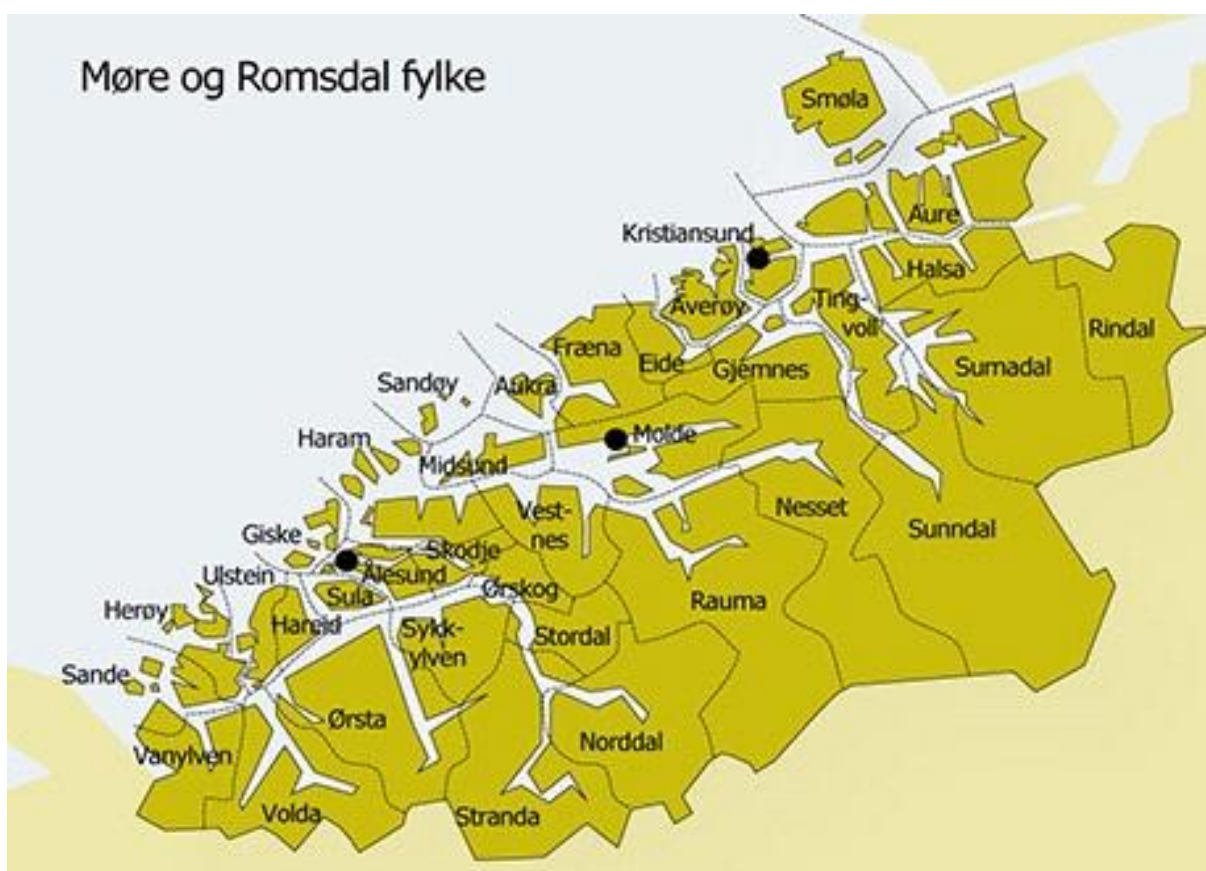

Travet i Møre og Romsdal

Møre og Romsdal fylke. (2009)

- Areal 15.000 km².
- 36 kommuner.
- 250.000 innbyggere.
- 8 travlag.
- 537 travlagsmedlemmer.
- Omsetning spill på hest:
 - 2008- kr 90,7 mill.
 - 2009 – kr 93,4 mill.(+ 3%).
 - 1 halvår 09 – kr 44,6 mill.
 - 1 halvår 10 – kr 50,4 mill. (+ 13%)
- 60 starthester.
- 42 hesteeiere.
- 1 starthesteeier per 5.952 innbyggere.
- Innkjørt kr 3.050.358.