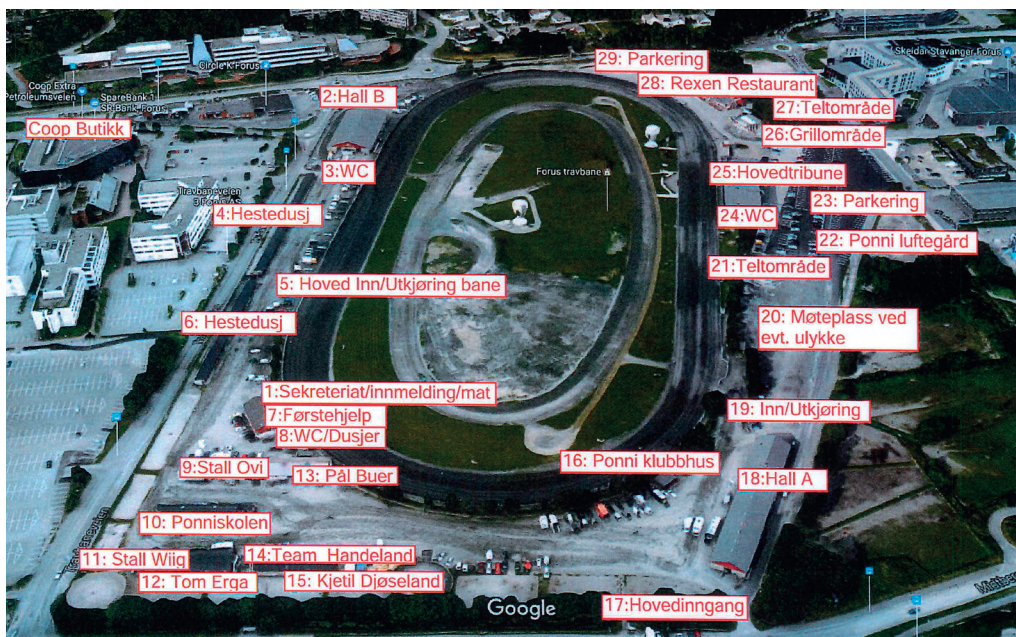

Start ca. kl. 13:35		Veterinær Rune Skogen's ponniløp (BCD5)				Veterinær Rune Skogen	
10.løp		Kategorier: C, D, B Distanse: 1600 Startmetode: Voltstart Strek: 2,30					
2017: 0 -0 -0 -0 -0 - - 2016 9 -0 -3 -1 -51750 -2,22,8							
1	GUMBUS (S) 9 år Brun V v. Gumino (S) e. Busan Ess (S) v. Thea Elise Kristofferstuen Helmine Lovstad Ødemark/Thea Elise Kristofferstuen Lilla m/hvitt skråbånd, hvite manskjetter.	1660 1	2.16,2	2.27,5a	8.950	Marthe Kristofferstuen JA 26/06 -12 7 1980 4 2.24,1 G Marthe Kristofferstuen MO 12/07 -01 2 1700 5 2.29,8 G Thea Elise Kristofferstuen MO 06/11 -01 2 1720 3 2.24,3 Marthe Kristofferstuen MO 13/12 -01 1 1700 - BR,G Helmine Lovstad Ødemark MO 08/06 -01 0 1000 - 2.36,1 P	
2	HULTS KAPITO (S) 8 år Brun V v. Allgunnens Opal e. Ruffsi (S) v. Kine E. Høyland Kine E. Høyland/Kine E. Høyland Hvit m/rød, sort stolpe, ermer, krage og belte + rekl.	1700 1	2.15,6	2.23,1a	78.000	3350 -2,23,3 Kine E. Høyland FO 14/03 -01 1 2120 5 2.26,2 Kine E. Høyland ST 25/03 -01 5 1609 9 2.23,1 A G Kine E. Høyland FO 04/04 -01 1 1600 5 2.25,8 G Kine E. Høyland FO 18/04 -01 1 1700 3 2.20,0 G Kine E. Høyland FO 23/05 -01 1 1600 3 2.15,6	
3	EKSL. POSEIDON (S) 11 år Lysbrun V v. Korsnäs Brådis (S) e. Dike (S) v. Travskolen Forus Miriam Ervik/Travskolen Forus Gul m/grønne ermer	1720 1	2.14,4		18.650	Emilie Skogmo Hagen MO 03/11 -01 101840 5 2.20,6 Emilie Skogmo Hagen MO 28/12 -01 4 1760 2 2.23,1 G Lene Corneliussen JA 27/04 -01 2 2140 2 2.14,4 Miriam Ervik FO 02/04 -02 5 1000 - 2.23,4 PP Miriam Ervik FO 23/05 -01 2 1600 4 2.16,1 G	
4	KLÆBAKKENS SONJA 8 år Brun HP v. Sølvprinsen e. Klæbakkens Perli v. Silje Tjørnholm Silje Tjørnholm/Silje Tjørnholm Lilla m/hvitt hest og lilla s	. 2	2.17,8		4.450	2950 -2,21,6 Silje Tjørnholm ST 12/11 -01 5 1720 4 2.27,7 G Silje Tjørnholm ST 09/04 -01 8 1900 1 2.17,8 G Silje Tjørnholm KL 30/04 -14 1 1780 3 2.21,3 Silje Tjørnholm KL 30/04 -07 3 1780 2 2.20,6 G Silje Tjørnholm ST 06/06 -01 4 2260 3 2.19,2	
5	DIABLO 11 år Rød H v. Pirat Pan e. Savanna Less v. Angunn Gudmestad Angunn Gudmestad/Angunn Gudmestad Rød med hvitt bryst/skulderparti, hvite seler.	1740 1	2.10,7	2.17,8a	93.600	5200 -2,14,7 Angunn Gudmestad FO 28/02 -01 2 1640 4 2.21,8 Angunn Gudmestad FO 14/03 -01 2 2220 4 2.17,7 G Angunn Gudmestad FO 04/04 -01 2 1640 4 2.21,0 G Angunn Gudmestad FO 18/04 -01 2 1760 2 2.13,7 G Angunn Gudmestad FO 23/05 -01 4 1620 - DG	
6	MUNTI 14 år Lysbrun V v. Diffus e. Mitra v. Elisabeth Storetvedt Natalie S. Håvardstun/Elisabeth Storetvedt Sort m/gule stolper/skulderstykke og manskjeter, reklame	1820 1	2.06,2	2.05,6a	176.500	12600 -2,10,0 Natalie S. Håvardstun BT 13/04 -01 5 1660 4 2.08,7 Natalie S. Håvardstun BT 27/04 -01 3 1820 6 2.12,3 Natalie S. Håvardstun BT 18/05 -01 3 2100 6 2.12,7 G Natalie S. Håvardstun BT 27/05 -02 5 2240 8 2.10,3 Natalie S. Håvardstun BT 03/06 -01 4 1760 5 2.12,6 G	
7	KROKSTAD MAJA 10 år Lysbrun HP v. Kettlas e. Winnie Bess v. Kristin Aaland Kristin Aaland/Kristin Aaland Blå m/sølv stolpe/armer, reklame	1880 1	2.03,0	2.02,8a	138.600	4150 -2,02,8 Kristin Aaland JA 26/03 -01 5 1660 6 2.03,0 Kristin Aaland KL 14/04 -01 102100 10 2.04,8 A Kristin Aaland KL 30/04 -14 5 2020 6 2.09,0 Kristin Aaland KL 30/04 -09 6 2060 9 2.07,0 G Kristin Aaland DR 19/06 -01 4 2000 4 2.08,0 G	
8	FENNEFOSS YLVING 11 år Brun V v. Nymoene Romeo e. Fennefoss Ruska v. Marie Hordvik Marie Hordvik/Marie Hordvik Rød m/hvite stolper, mansj, krage + reklame.	1920 1	2.00,4	1.54,8a	105.750	2950 -1,54,8 Marie Hordvik BT 13/04 -01 9 1780 - DG Marie Hordvik BT 27/04 -01 7 1940 - DG Marie Hordvik BT 18/05 -01 7 2240 7 2.04,6 Marie Hordvik BT 27/05 -02 9 2360 10 2.06,3 G Marie Hordvik BT 03/06 -01 7 1860 - DG	

Veterinær Rune Skogen

NOT

PULVERLAKK AS

VIKTIG !!

For at løpsdagen skal kunne gjennomføres etter programmet, er det veldig viktig at **ALLE PONNIENE er på plass** ved oppsamlingsplassen 10 minutter før løpet.

Oppsamlingsplassen er på plassen mellom HALL A og PONNIBUA