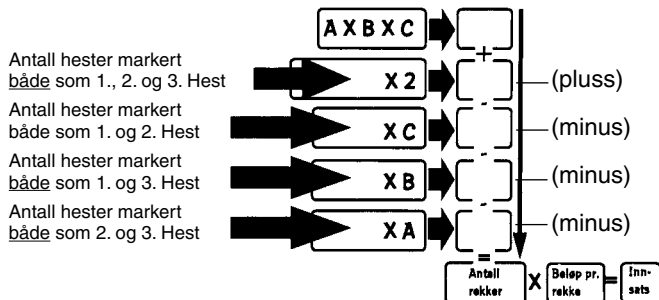

Hva koster det å spille trippel?

Trippel-«rundt-spill»	REKKEPRIS		
	kr. 2,-	kr. 5,-	kr. 10,-
De utvalgte hestene markert på alle tre plasser	INNSATS		
3 hester rundt (3 x 2 x 1) = 6 kombinasjoner	12,-	30,-	60,-
4 hester rundt (4 x 3 x 2) = 24 kombinasjoner	48,-	120,-	240,-
5 hester rundt (5 x 4 x 3) = 60 kombinasjoner	120,-	300,-	600,-
6 hester rundt (6 x 5 x 4) = 120 kombinasjoner	240,-	600,-	1.200,-
7 hester rundt (7 x 6 x 5) = 210 kombinasjoner	420,-	1.050,-	2.100,-
8 hester rundt (8 x 7 x 6) = 336 kombinasjoner	672,-	1.680,-	3.360,-

Utgangshest

En hest spilt på kun en plass, de andre utvalgte hestene markert på de to øvrige plassene.

Antall

3	4	5	6	7	8	9	10	11	12	13	14

Rekkepris

Innsats

2 kr.	12	24	40	60	84	112	144	180	220	264	312	364
5 kr.	30	60	100	150	210	280	360	450	550	660	780	910
10 kr.	60	120	200	300	420	560	720	900	1100	1320	1560	1920

UTREGNINGSFORMEL

Slik regner du ut hva Trippelbongen koster

A = Antall hester markert som 1.Hest

B = Antall hester markert som 2.Hest

C = Antall hester markert som 3.Hest