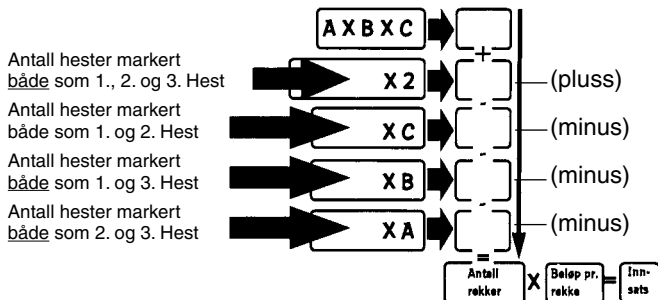

Hva koster det å spille trippel?

Trippel-«rundt-spill»	REKKEPRIS		
	kr. 2,-	kr. 5,-	kr. 10,-
De utvalgte hestene markert på alle tre plasser	INNSATS		
3 hester rundt (3 x 2 x 1) = 6 kombinasjoner	12,-	30,-	60,-
4 hester rundt (4 x 3 x 2) = 24 kombinasjoner	48,-	120,-	240,-
5 hester rundt (5 x 4 x 3) = 60 kombinasjoner	120,-	300,-	600,-
6 hester rundt (6 x 5 x 4) = 120 kombinasjoner	240,-	600,-	1.200,-
7 hester rundt (7 x 6 x 5) = 210 kombinasjoner	420,-	1.050,-	2.100,-
8 hester rundt (8 x 7 x 6) = 336 kombinasjoner	672,-	1.680,-	3.360,-

Utgangshest

En hest spilt på kun en plass, de andre utvalgte hestene markert på de to øvrige plassene.

Antall

3	4	5	6	7	8	9	10	11	12	13	14

Rekkepris

Innsats

2 kr.	12	24	40	60	84	112	144	180	220	264	312	364
5 kr.	30	60	100	150	210	280	360	450	550	660	780	910
10 kr.	60	120	200	300	420	560	720	900	1100	1320	1560	1920

UTREGNINGSFORMEL

Slik regner du ut hva Trippelbongen koster

A = Antall hester markert som 1.Hest

B = Antall hester markert som 2.Hest

C = Antall hester markert som 3.Hest