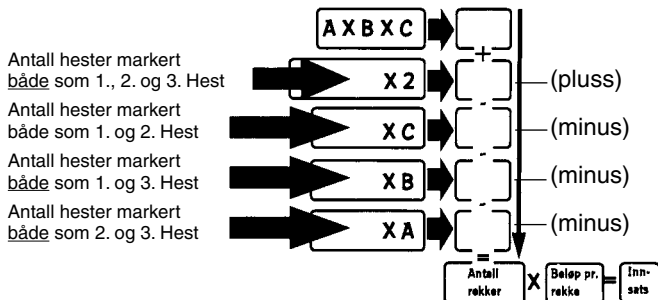

Hva koster det å spille trippel?

Trippel-«rundt-spill»	REKKEPRIS		
	kr. 2,-	kr. 5,-	kr. 10,-
De utvalgte hestene markert på alle tre plasser	INNSATS		
3 hester rundt (3 x 2 x 1) = 6 kombinasjoner	12,-	30,-	60,-
4 hester rundt (4 x 3 x 2) = 24 kombinasjoner	48,-	120,-	240,-
5 hester rundt (5 x 4 x 3) = 60 kombinasjoner	120,-	300,-	600,-
6 hester rundt (6 x 5 x 4) = 120 kombinasjoner	240,-	600,-	1.200,-
7 hester rundt (7 x 6 x 5) = 210 kombinasjoner	420,-	1.050,-	2.100,-
8 hester rundt (8 x 7 x 6) = 336 kombinasjoner	672,-	1.680,-	3.360,-

Utgangshest

En hest spilt på kun en plass, de andre utvalgte hestene markert på de to øvrige plassene.

Antall

3	4	5	6	7	8	9	10	11	12	13	14

Rekkepris

Innsats

2 kr.	12	24	40	60	84	112	144	180	220	264	312	364
5 kr.	30	60	100	150	210	280	360	450	550	660	780	910
10 kr.	60	120	200	300	420	560	720	900	1100	1320	1560	1920

UTREGNINGSFORMEL

Slik regner du ut hva Trippelbongen koster

A = Antall hester markert som 1.Hest

B = Antall hester markert som 2.Hest

C = Antall hester markert som 3.Hest