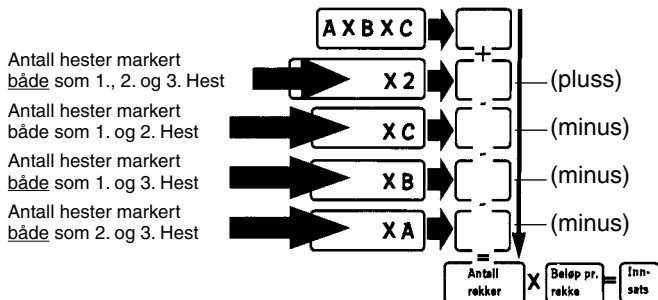

Hva koster det å spille trippel?

Trippel-«rundt-spill»	REKKEPRIS		
	kr. 2,-	kr. 5,-	kr. 10,-
De utvalgte hestene markert på alle tre plasser	INNSATS		
3 hester rundt (3 x 2 x 1) = 6 kombinasjoner	12,-	30,-	60,-
4 hester rundt (4 x 3 x 2) = 24 kombinasjoner	48,-	120,-	240,-
5 hester rundt (5 x 4 x 3) = 60 kombinasjoner	120,-	300,-	600,-
6 hester rundt (6 x 5 x 4) = 120 kombinasjoner	240,-	600,-	1.200,-
7 hester rundt (7 x 6 x 5) = 210 kombinasjoner	420,-	1.050,-	2.100,-
8 hester rundt (8 x 7 x 6) = 336 kombinasjoner	672,-	1.680,-	3.360,-

Utgangshest

En hest spilt på kun en plass, de andre utvalgte hestene markert på de to øvrige plassene.

Antall

3	4	5	6	7	8	9	10	11	12	13	14

Rekkepris

Innsats

2 kr.	12	24	40	60	84	112	144	180	220	264	312	364
5 kr.	30	60	100	150	210	280	360	450	550	660	780	910
10 kr.	60	120	200	300	420	560	720	900	1100	1320	1560	1920

UTREGNINGSFORMEL

Slik regner du ut hva Trippelbongen koster

A = Antall hester markert som 1.Hest

B = Antall hester markert som 2.Hest

C = Antall hester markert som 3.Hest